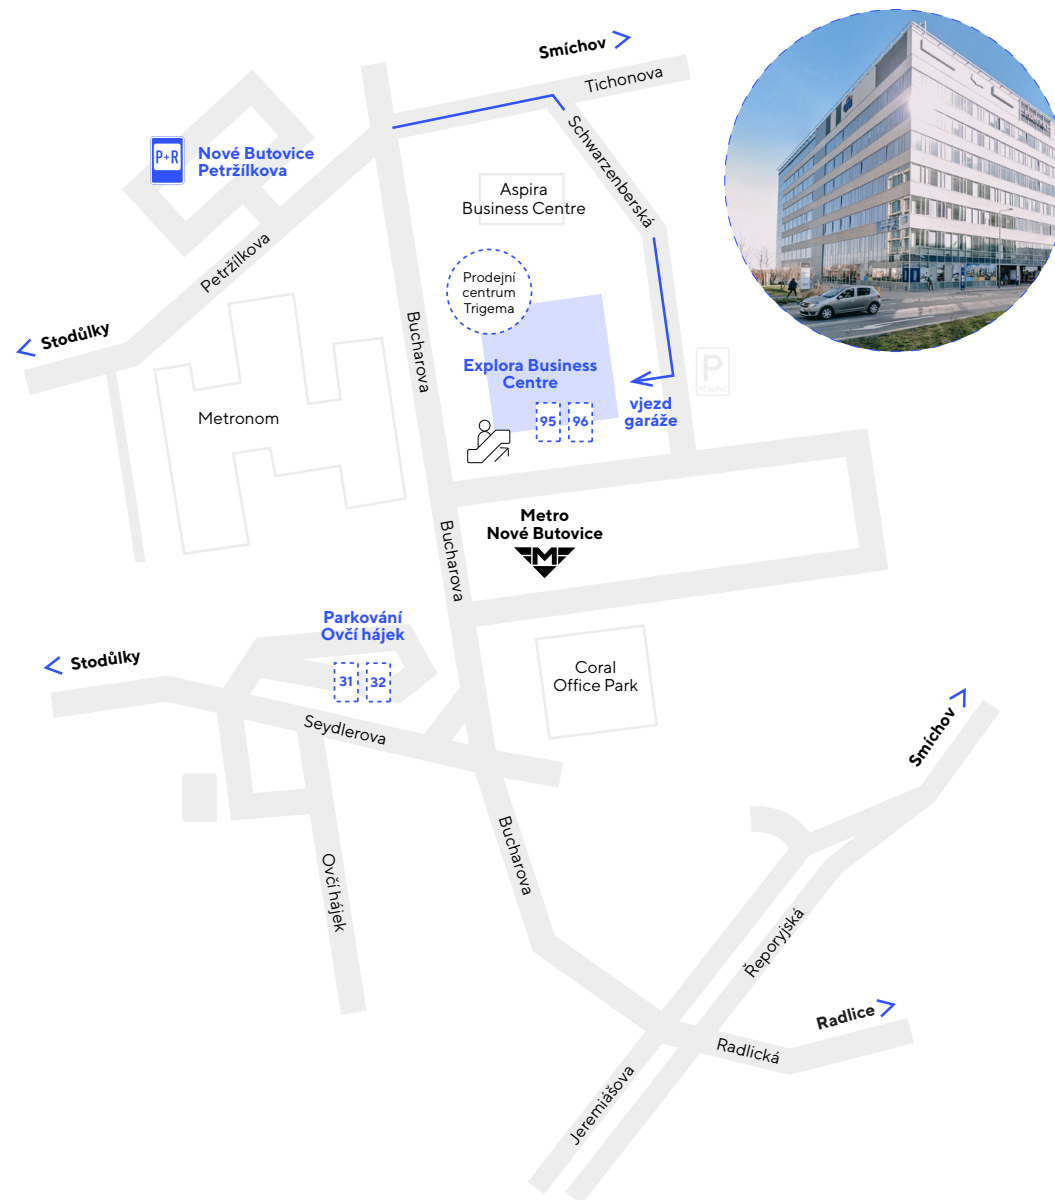

Sídlo společnosti a prodejní centrum

Trigema a.s., Explora Business Centre
Bucharova 2641/14, 158 00 Praha 5
+420 227 355 211, trigema@trigema.cz
/v blízkosti metra Nové Butovice 3. patro
- vchod přes recepci v nádvoří/

Prodejní centrum – Přízemí budovy Explora naproti
eskalátorům u metra Nové Butovice, trasa B

S objednaným parkováním

Explora Business Centre

- 3. PP, parkovací stání VIP 095 a VIP 096

[50°03'05.9"N 14°21'08.4"E](https://www.google.com/maps?q=50°03'05.9)

- PARKOVÁNÍ U METRA

Ovčí hájek, Praha 13 – Stodůlky

parkovací stání č. 31 a 32

[50.050480,14.350991](https://www.google.com/maps?q=50.050480,14.350991)

Bez objednaného parkování

P+R Nové Butovice, Petržilkova 2780

[50.0504697N,14.3504892E](https://www.google.com/maps?q=50.0504697N,14.3504892E)

Metro: Trasa B, stanice Nové Butovice

Autobus: Stanice Nové Butovice

linky: 137, 142, 149, 168, 184, 235, 256, 266, 508

trigema