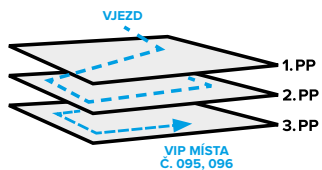

50°03'05.9"N 14°21'08.4"E

HOSTÉ S OBJEDNANÝM PARKOVÁNÍM

Z centra přijedete po Radlické a pokračujete ulicí Bucharova, kde budete míjet budovu Explora Jupiter po pravé straně. Na křižovatce odbočte doprava do ulice Tichnova a po 100 m odbočíte znovu doprava do ulice Schwarzenberská. Parkoviště je v budově Explora, v druhé budově za závorami. Jděte do 3. PP na místa označená VIP 095 a VIP 096.